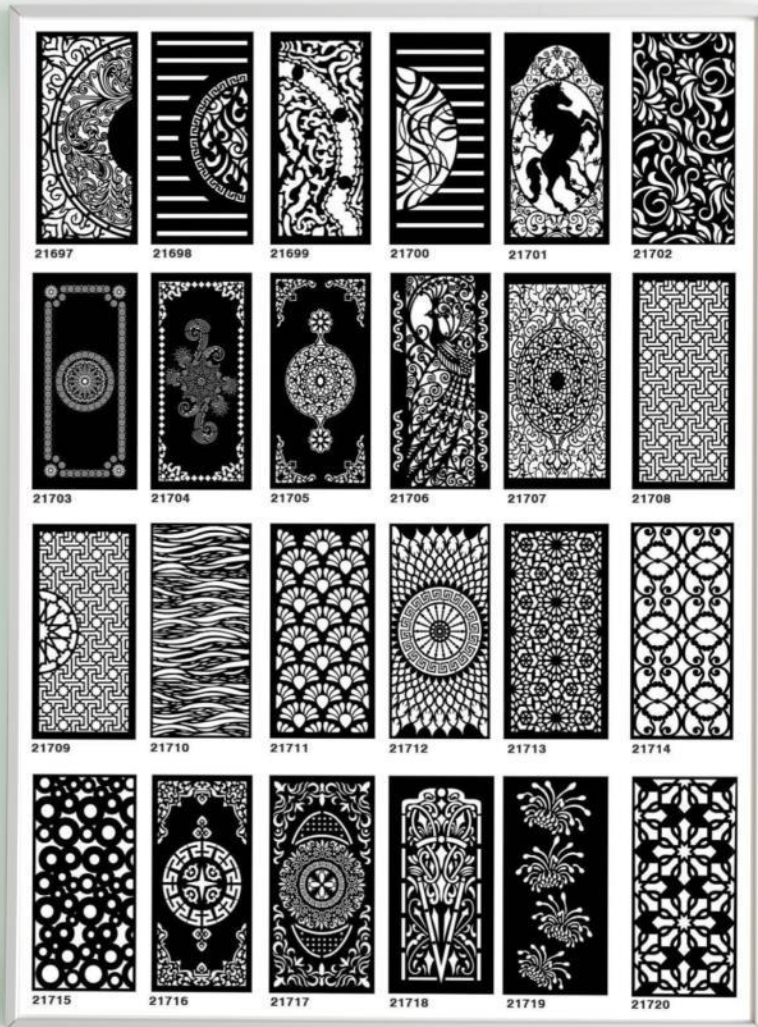

ابعاد دلخواه
و قابل تغییر

برش لیزری
با طراحی خاص

نصب و اجرای آسان

ابعاد دلخواه
و قابل تغییر

برش لیزری
با طراحی خاص

نصب و اجرای آسان

ابعاد دلخواه
و قابل تغییر

برش لیزری
با طراحی خاص