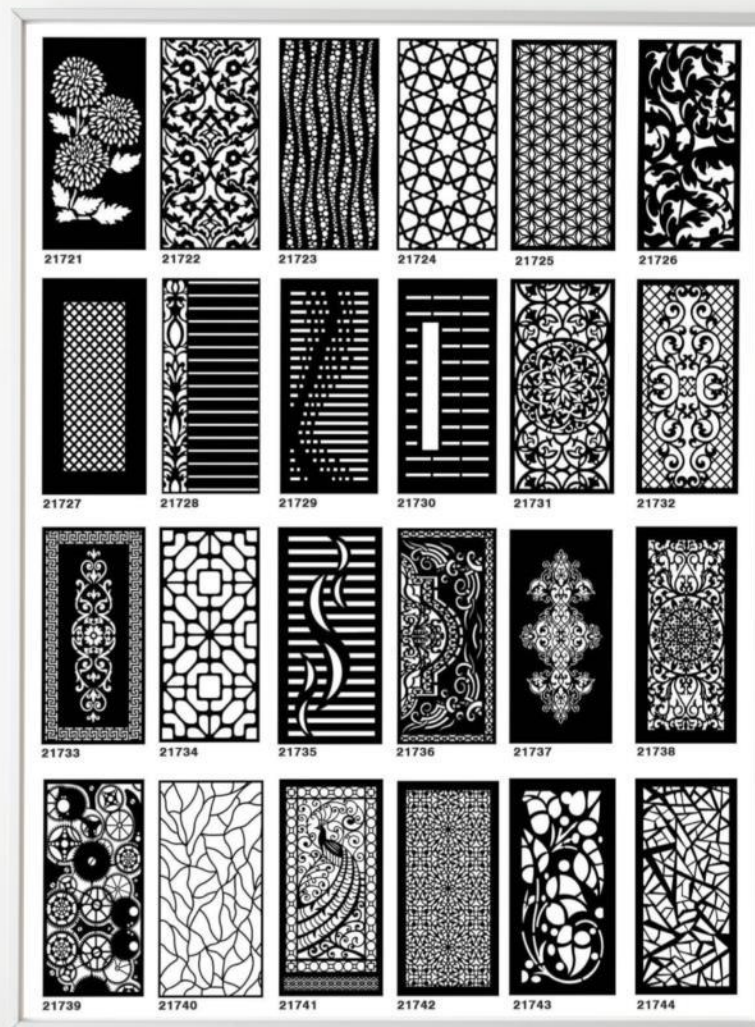

نصب و اجرای آسان

ابعاد دلخواه
و قابل تغییر

برش لیزری
با طراحی خاص

نصب و اجرای آسان

ابعاد دلخواه
و قابل تغییر

برش لیزری
با طراحی خاص

نصب و اجرای آسان

ابعاد دلخواه
و قابل تغییر