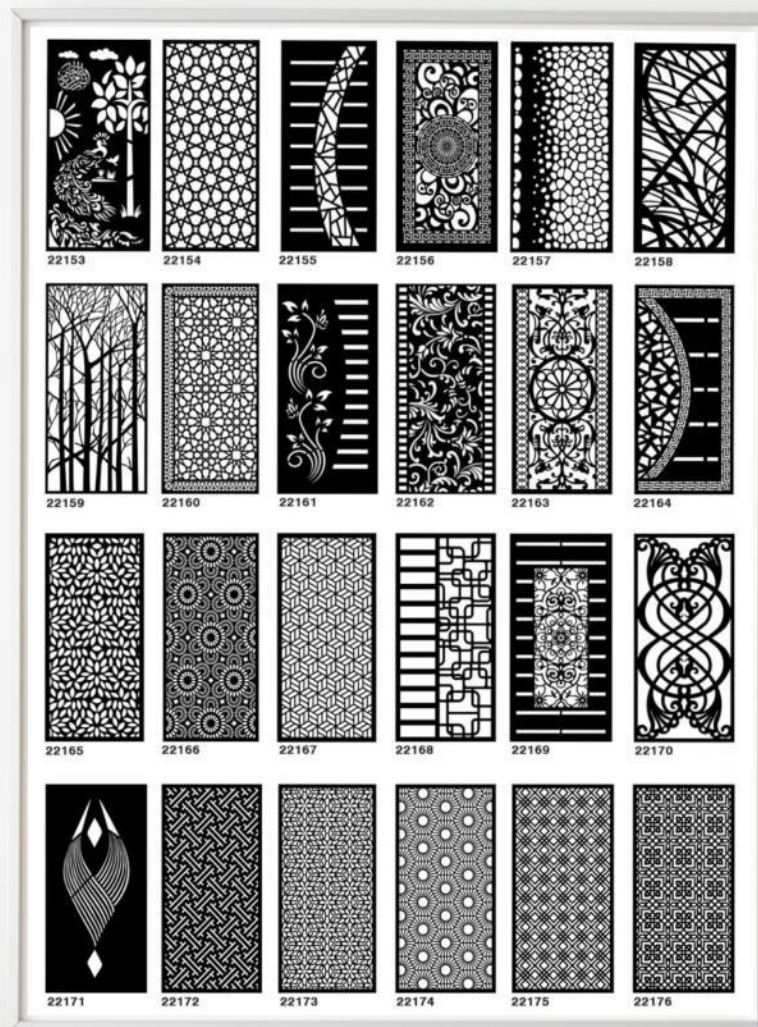

برش لیزری
با طراحی خاص

نصب و اجرای آسان

ابعاد دلخواه
و قابل تغییر

برش لیزری
با طراحی خاص

نصب و اجرای آسان

ابعاد دلخواه
و قابل تغییر

برش لیزری
با طراحی خاص

نصب و اجرای آسان