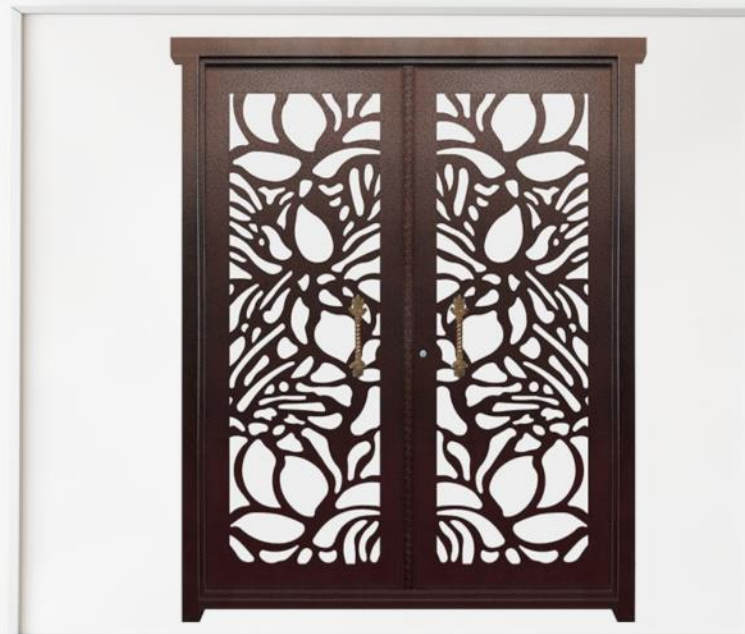

درب
تک
لنگه

درب
یک و نیم
لنگه

MODEL :

N-17

درب دو لنگه

ابعاد دلخواه
و قابل تغییر

برش لیزری
با طراحی خاص

نصب و اجرای آسان

درب
یک و نیم
لنگه

درب
تک
لنگه

MODEL :

N-20

درب دو لنگه

ابعاد دلخواه
و قابل تغییر

برش لیزری
با طراحی خاص

نصب و اجرای آسان