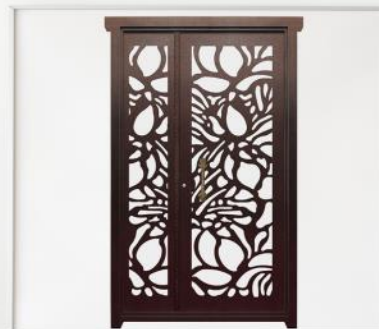

درب
تک
لنگه

درب
یک و نیم
لنگه

MODEL :

N-17

درب دو لنگه

ابعاد دلخواه
و قابل تغییر

برش لیزری
با طراحی خاص

نصب و اجرای آسان

درب
یک و نیم
لنگه

درب
تک
لنگه

MODEL :

N-20

درب دو لنگه

ابعاد دلخواه
و قابل تغییر

برش لیزری
با طراحی خاص

نصب و اجرای آسان