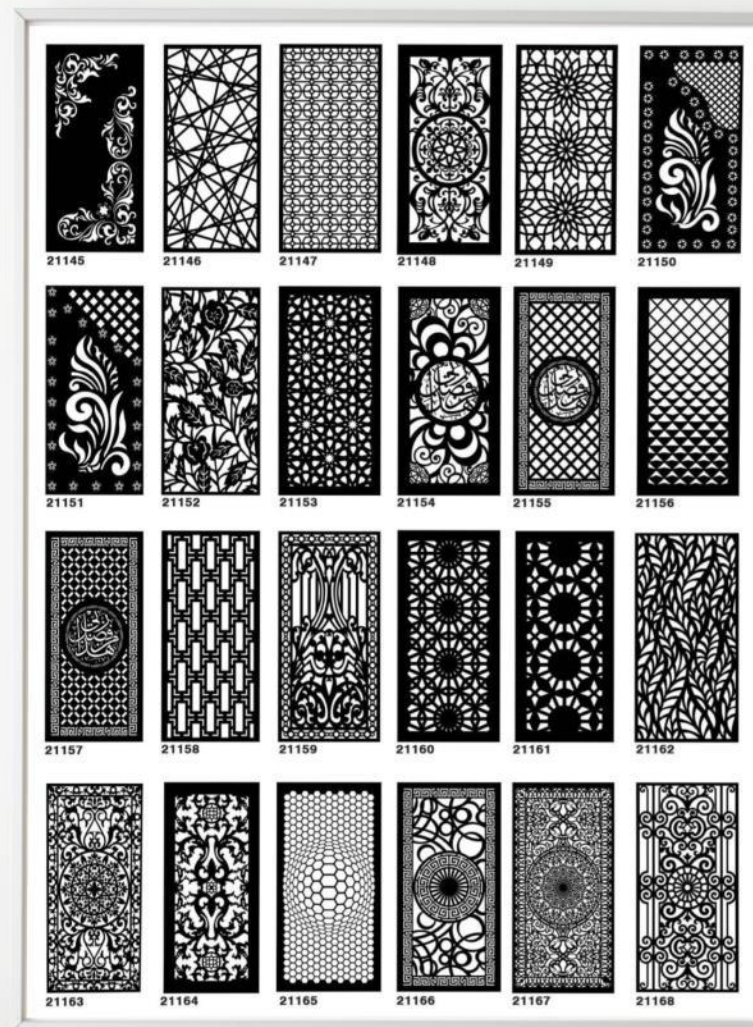

ابعاد دلخواه
و قابل تغییر

برش لیزری
با طراحی خاص

نصب و اجرای آسان