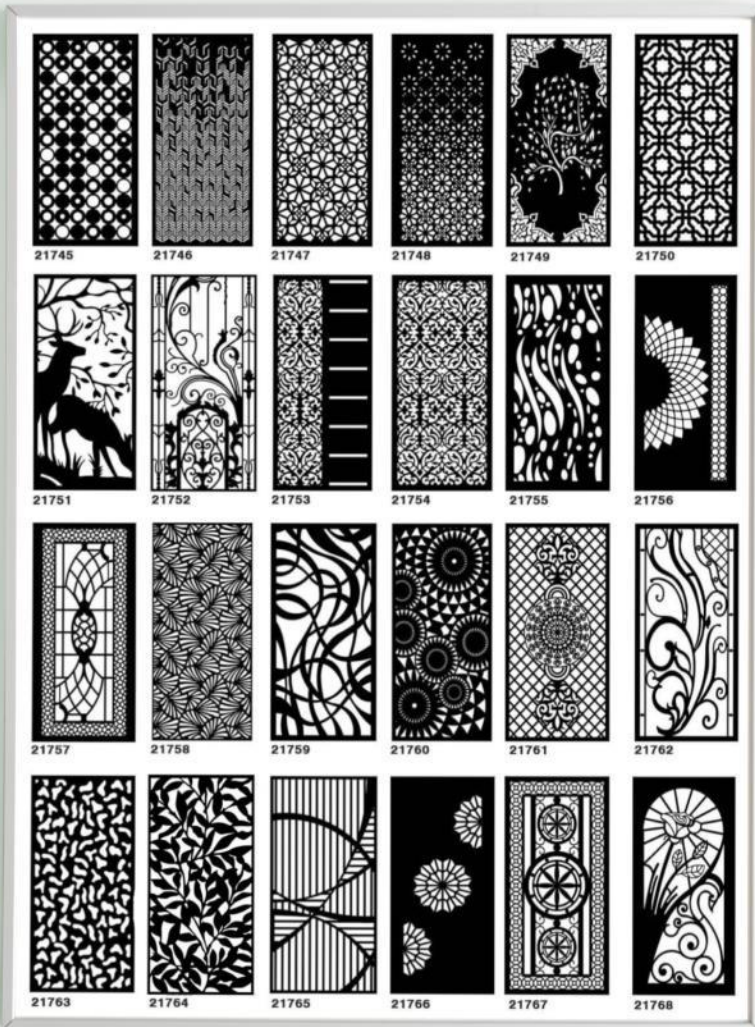

نصب و اجرای آسان

ابعاد دلخواه
و قابل تغییر

برش لیزری
با طراحی خاص

نصب و اجرای آسان

ابعاد دلخواه
و قابل تغییر

برش لیزری
با طراحی خاص

نصب و اجرای آسان

ابعاد دلخواه
و قابل تغییر