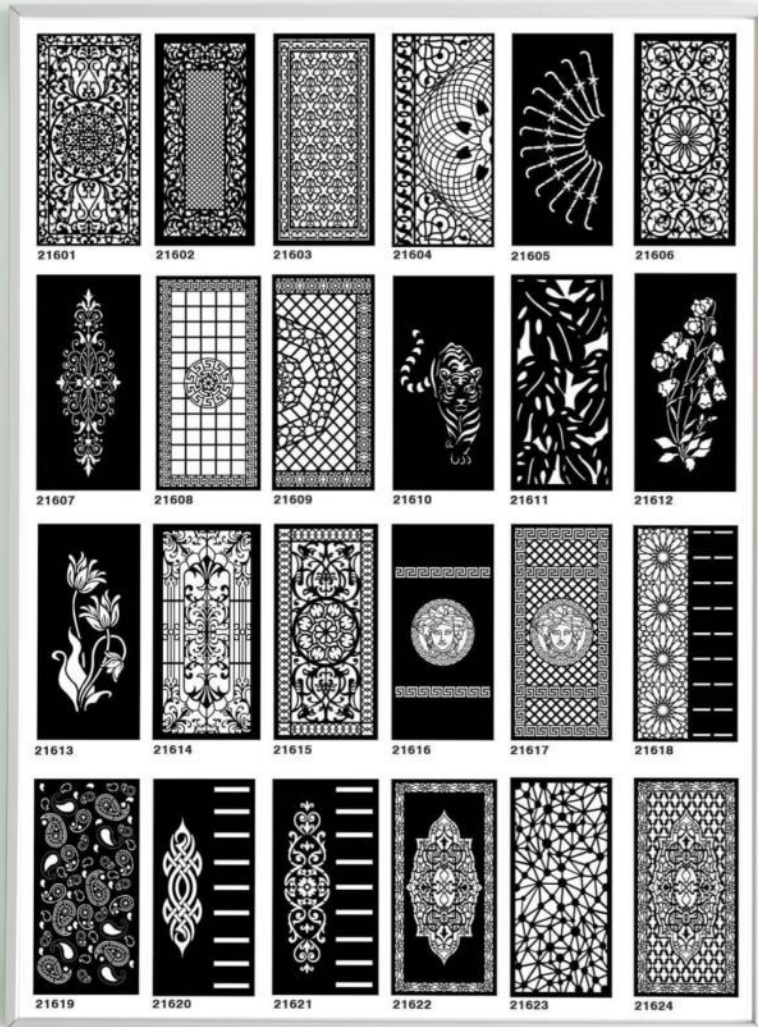

ابعاد دلخواه
و قابل تغییر

برش لیزری
با طراحی خاص

نصب و اجرای آسان