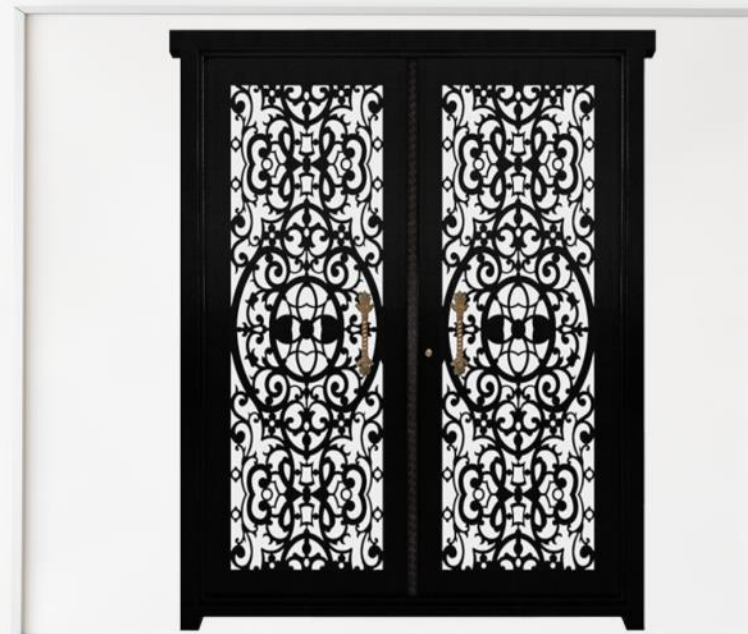

درب
تک
لنگه

درب
یک و نیم
لنگه

MODEL :

N-39

درب دو لنگه

ابعاد دلخواه
و قابل تغییر

برش لیزری
با طراحی خاص

نصب و اجرای آسان