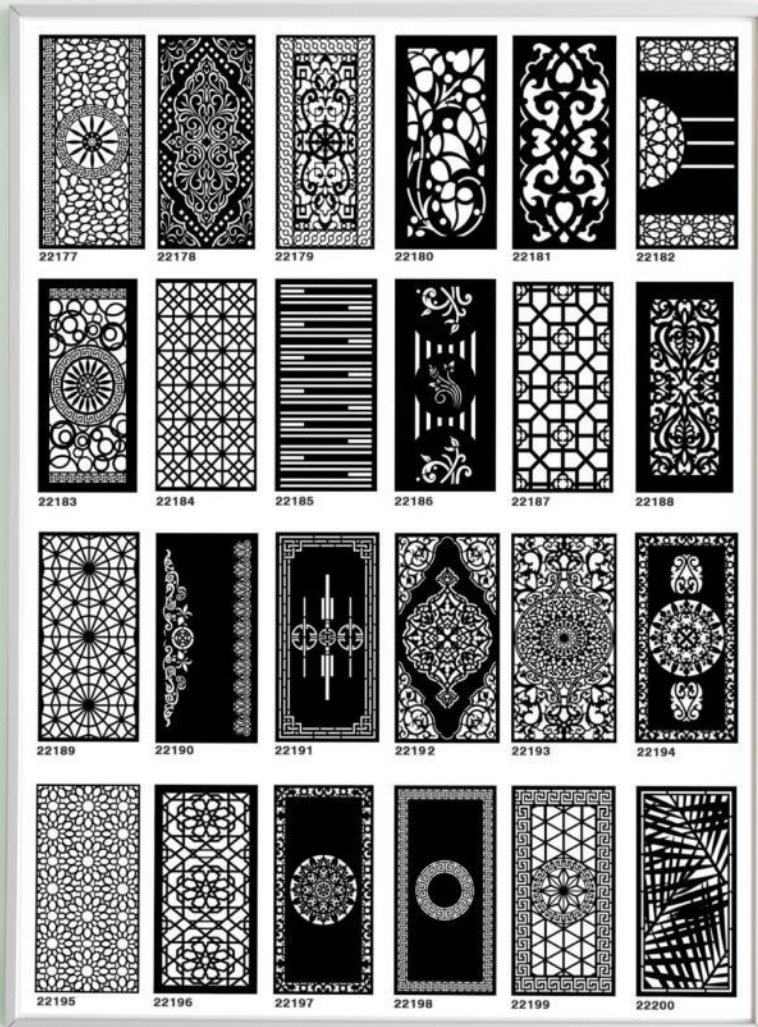

ابعاد دلخواه
و قابل تغییر

برش لیزری
با طراحی خاص

نصب و اجرای آسان