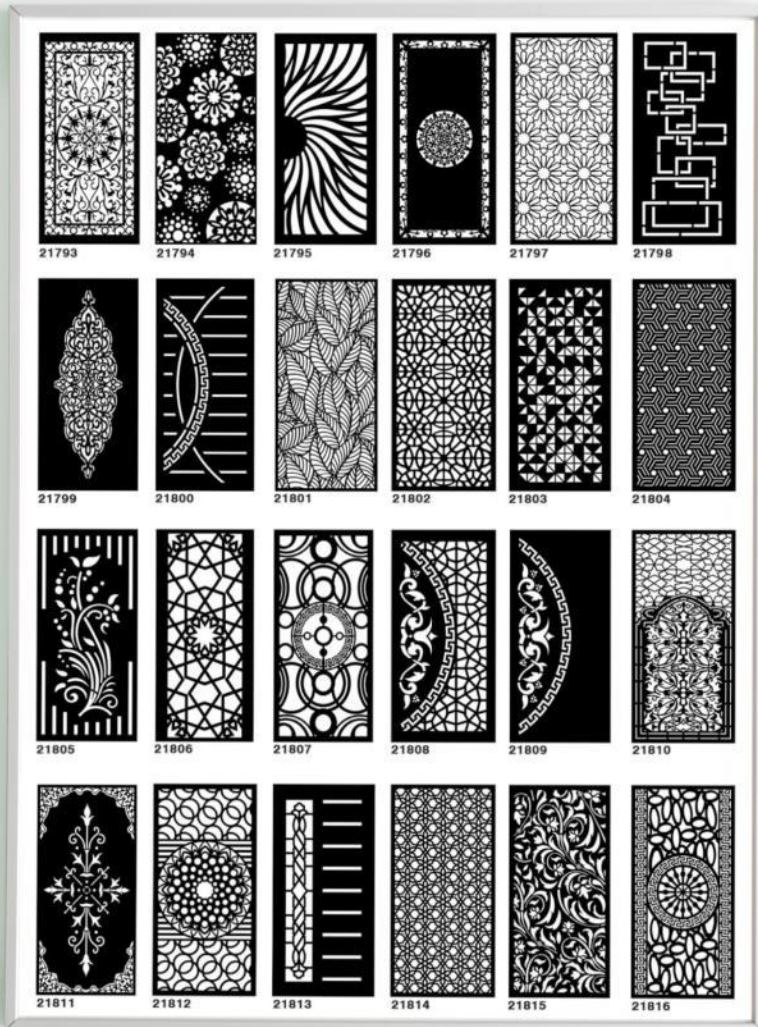

ابعاد دلخواه
و قابل تغییر

برش لیزری
با طراحی خاص

نصب و اجرای آسان