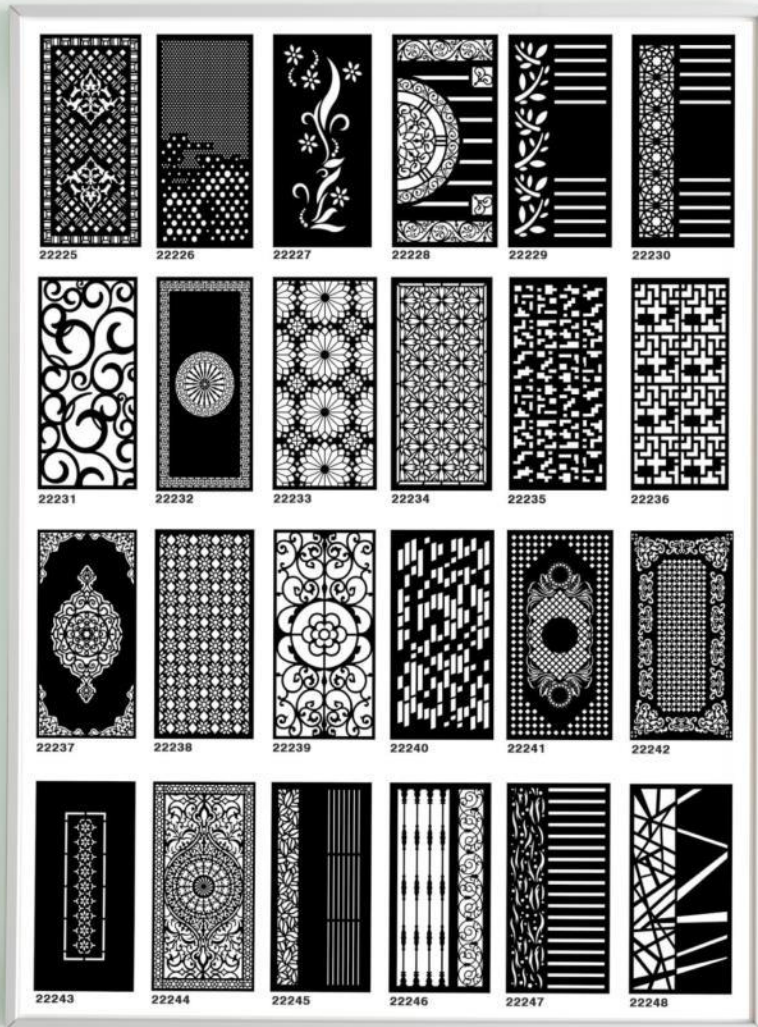

برش لیزری
با طراحی خاص

نصب و اجرای آسان

ابعاد دلخواه
و قابل تغییر

برش لیزری
با طراحی خاص

نصب و اجرای آسان

ابعاد دلخواه
و قابل تغییر

برش لیزری
با طراحی خاص

نصب و اجرای آسان