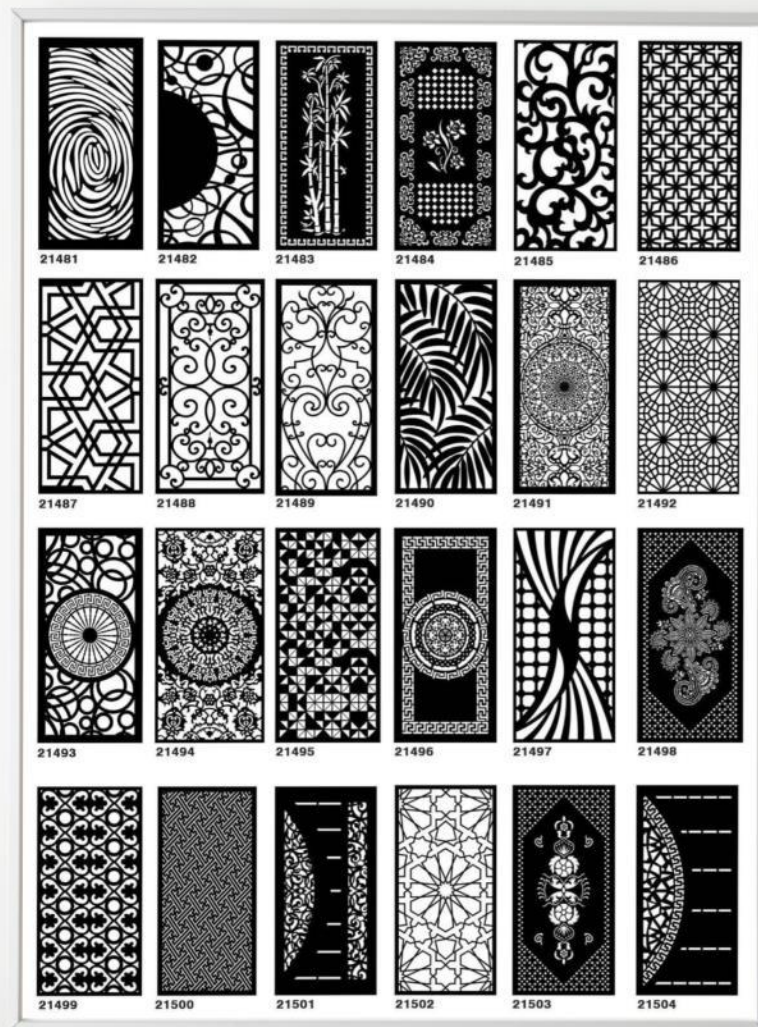

ابعاد دلخواه
و قابل تغییر

برش لیزری
با طراحی خاص

نصب و اجرای آسان