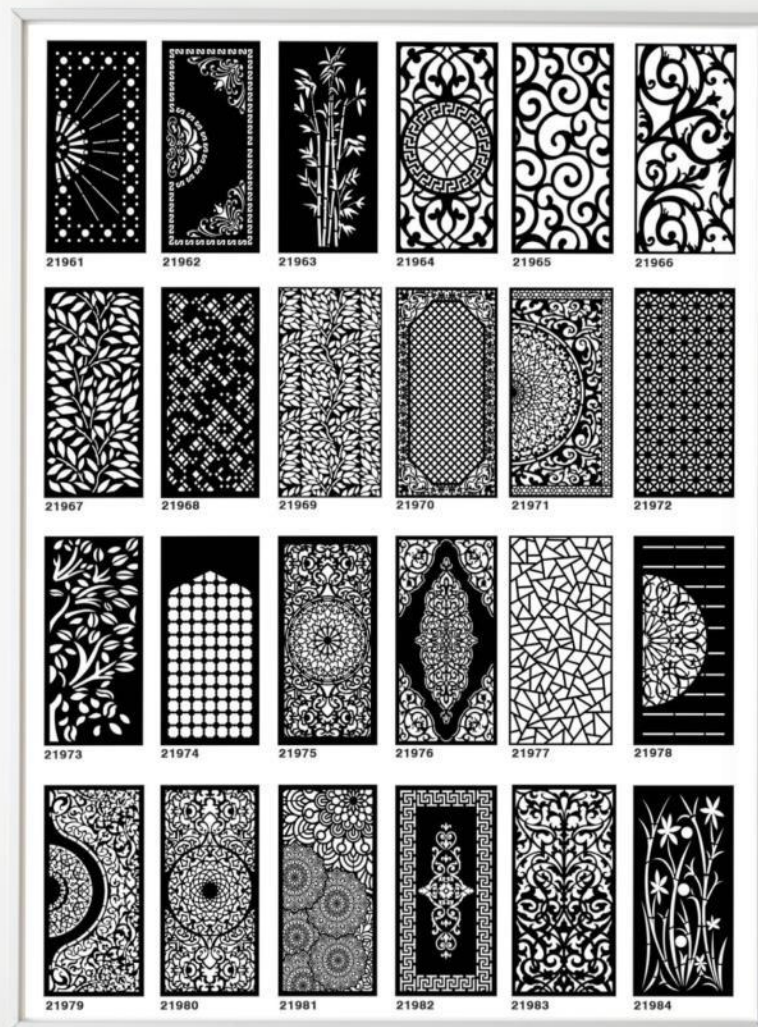

برش لیزری
با طراحی خاص

نصب و اجرای آسان

ابعاد دلخواه
و قابل تغییر

برش لیزری
با طراحی خاص

نصب و اجرای آسان

ابعاد دلخواه
و قابل تغییر

برش لیزری
با طراحی خاص

نصب و اجرای آسان