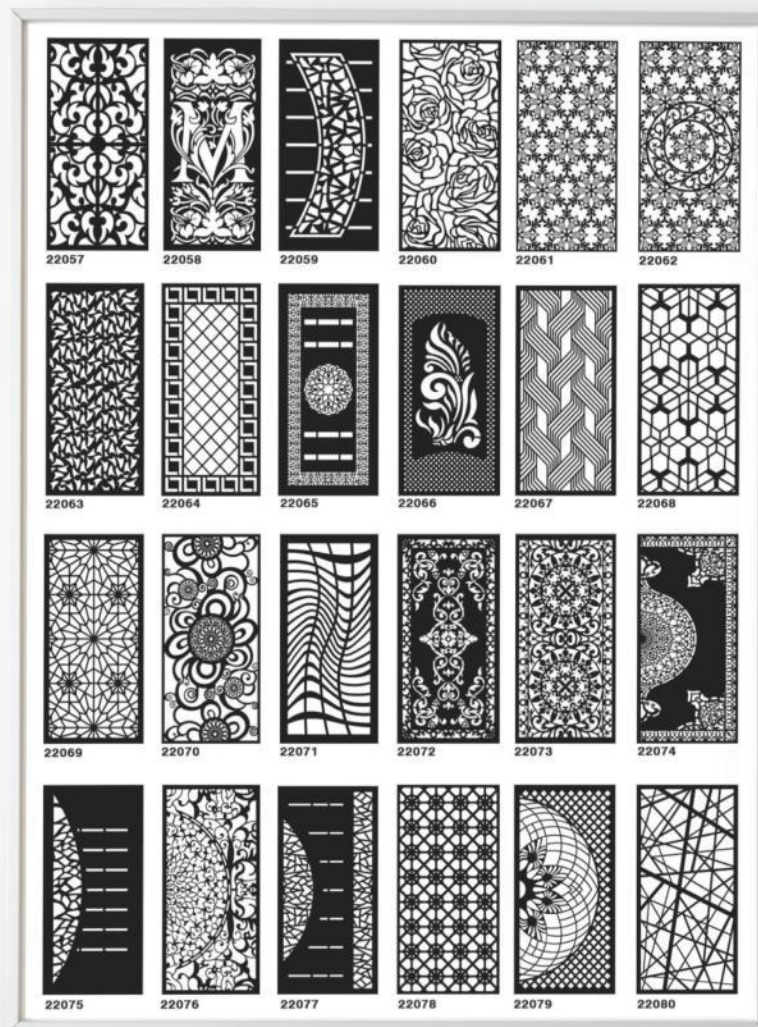

ابعاد دلخواه
و قابل تغییر

برش لیزری
با طراحی خاص

نصب و اجرای آسان