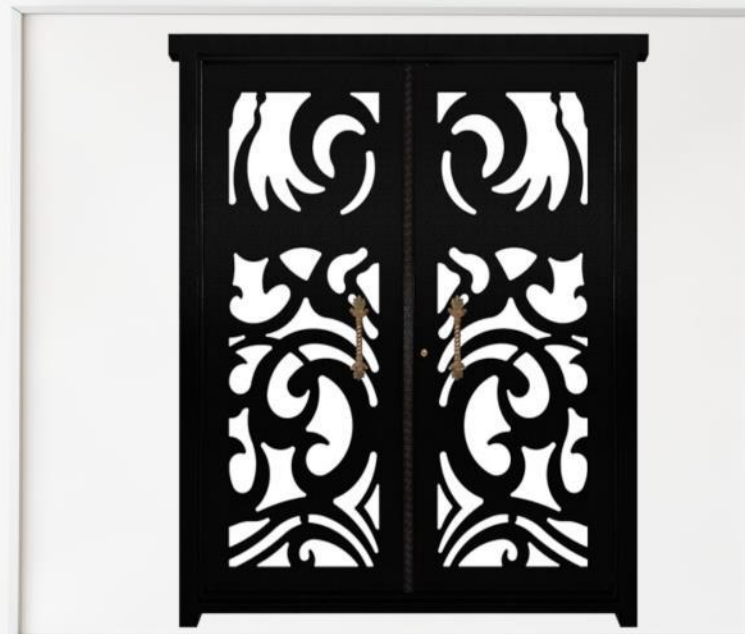

درب
تک
لنگه

درب
یک و نیم
لنگه

MODEL :

N-37

درب دو لنگه

ابعاد دلخواه
و قابل تغییر

برش لیزری
با طراحی خاص

نصب و اجرای آسان