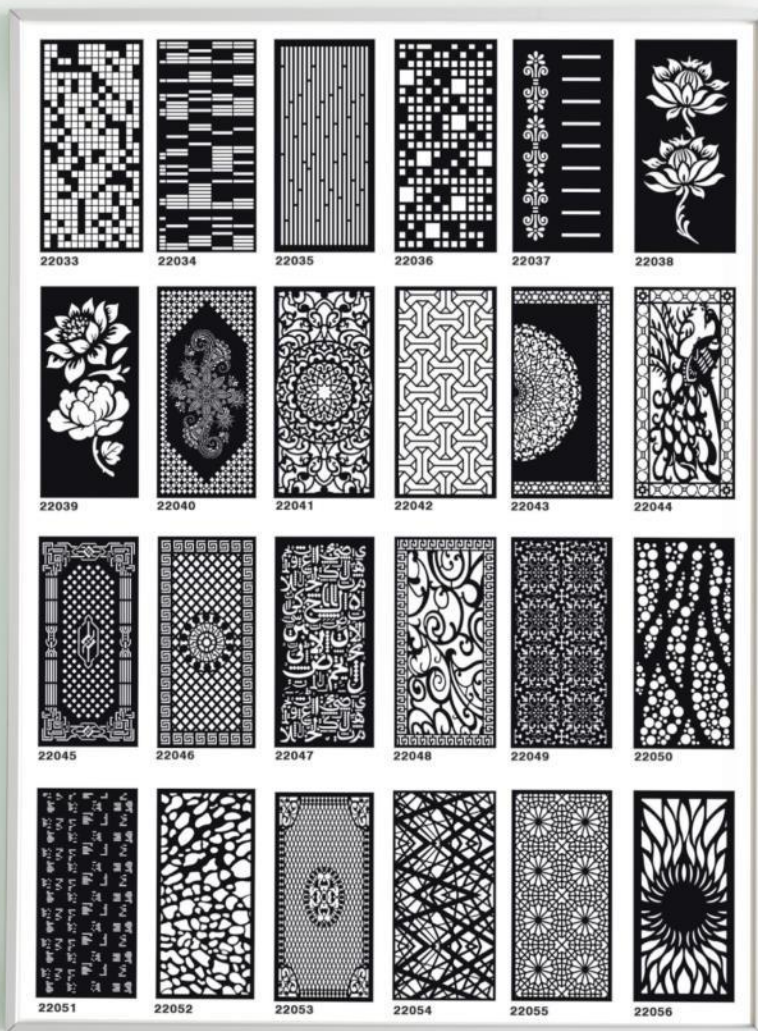

برش لیزری
با طراحی خاص

نصب و اجرای آسان

ابعاد دلخواه
و قابل تغییر

برش لیزری
با طراحی خاص

نصب و اجرای آسان

ابعاد دلخواه
و قابل تغییر

برش لیزری
با طراحی خاص

نصب و اجرای آسان