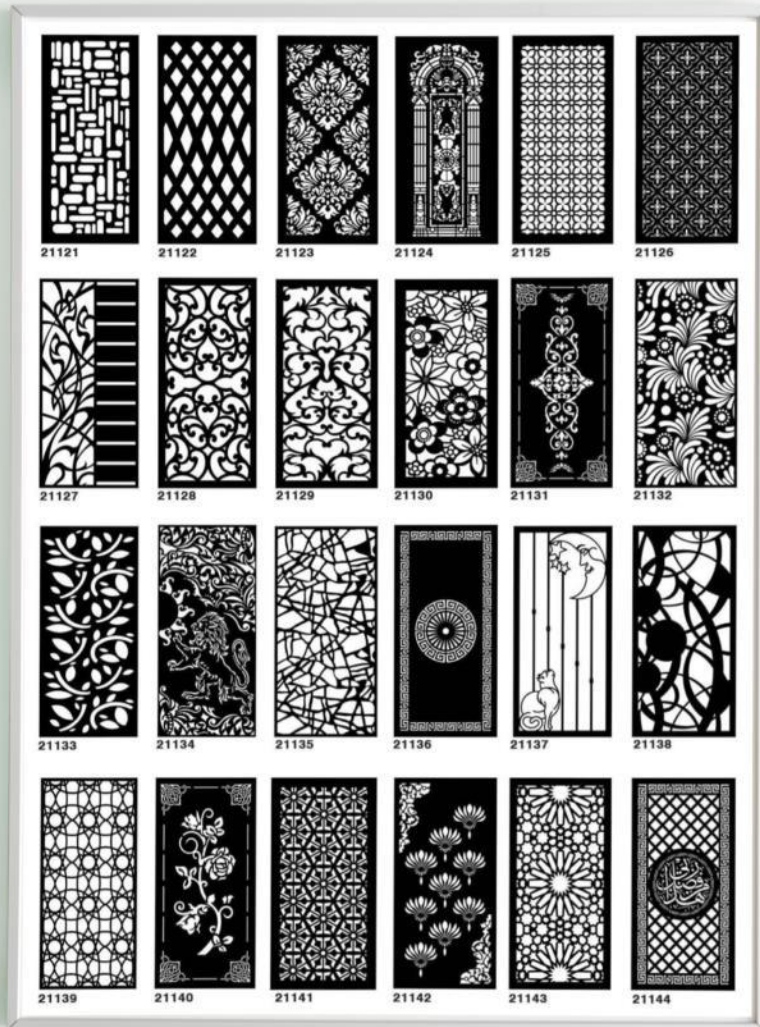

ابعاد دلخواه
و قابل تغییر

برش لیزری
با طراحی خاص

نصب و اجرای آسان