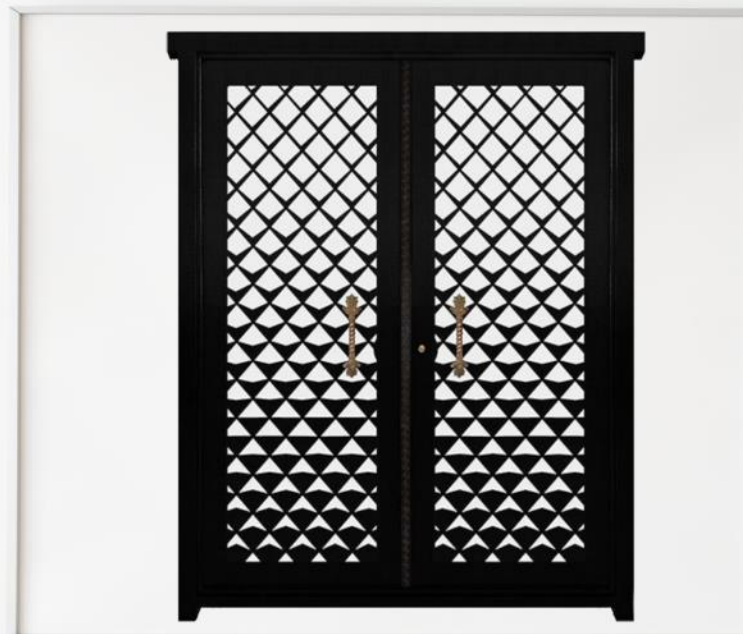

درب
تک
لنگه

درب
یک و نیم
لنگه

MODEL :

N-21

درب دو لنگه

ابعاد دلخواه
و قابل تغییر

برش لیزری
با طراحی خاص

نصب و اجرای آسان

درب
یک و نیم
لنگه

درب
تک
لنگه

MODEL :

N-24

درب دو لنگه

ابعاد دلخواه
و قابل تغییر

برش لیزری
با طراحی خاص

نصب و اجرای آسان