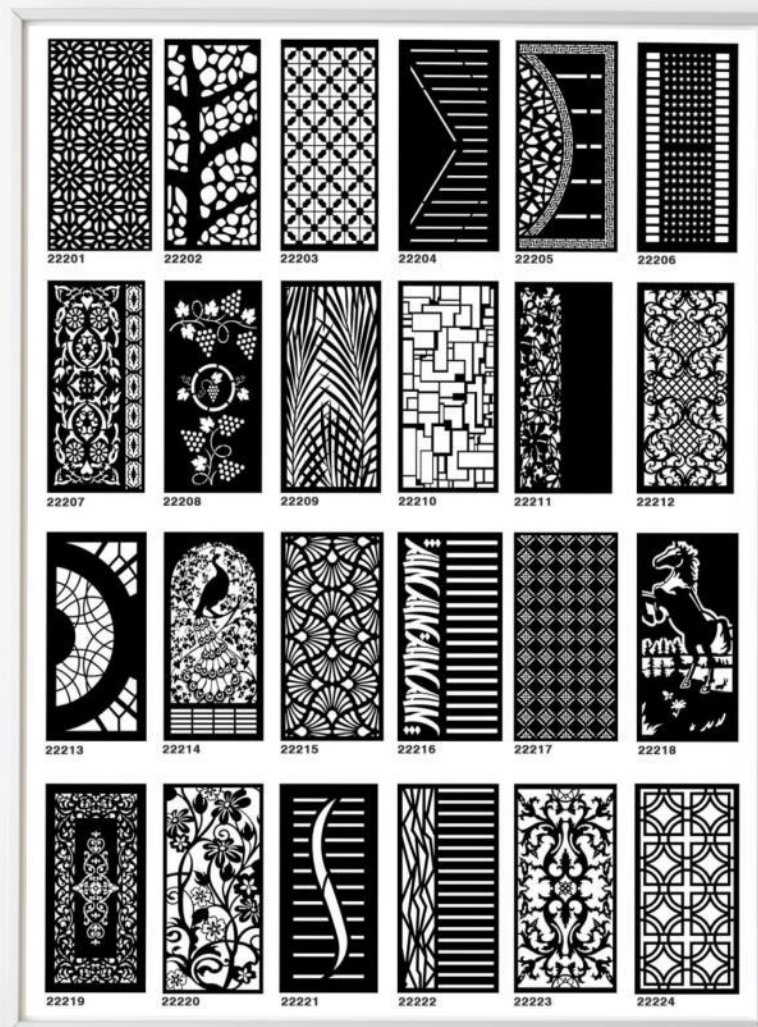

ابعاد دلخواه
و قابل تغییر

برش لیزری
با طراحی خاص

نصب و اجرای آسان